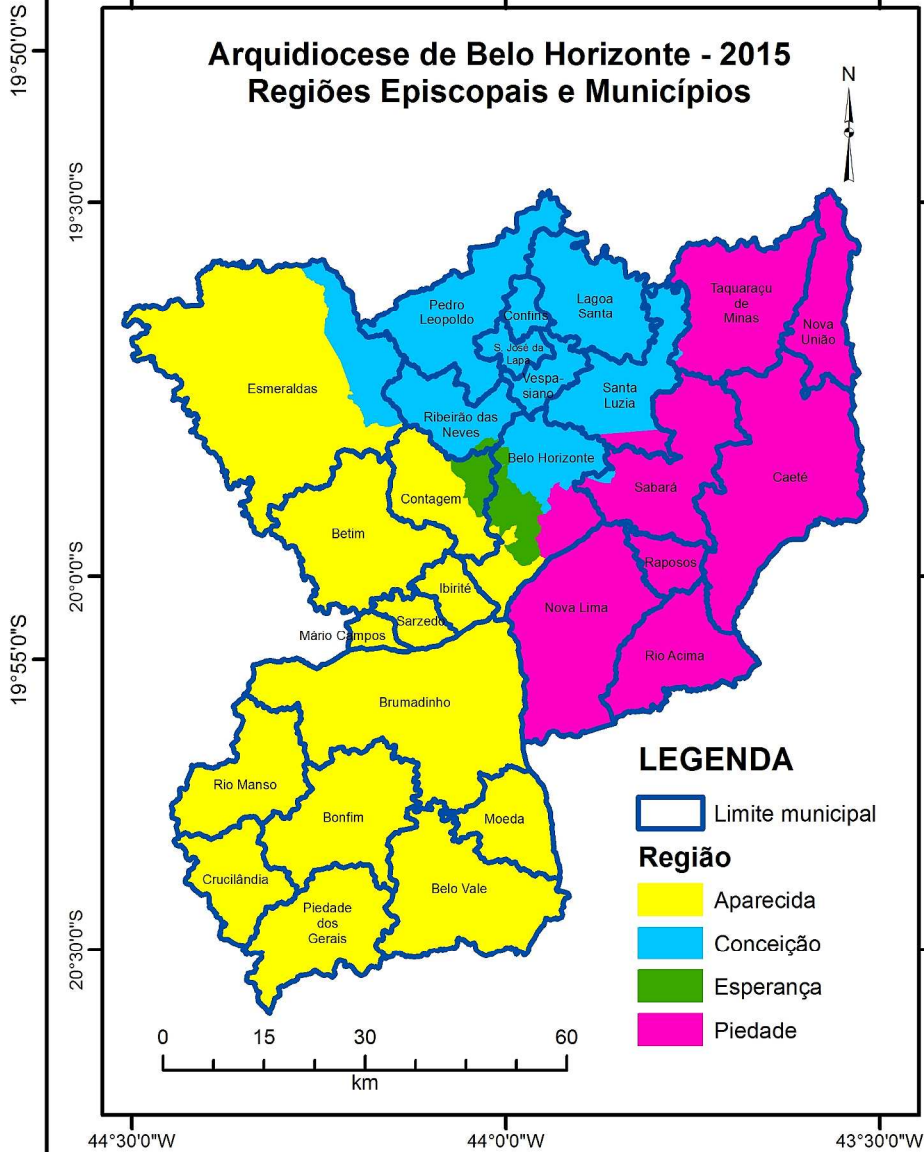

Arquidiocese de Belo Horizonte - 2015

Região Nossa Senhora da Esperança

Foranias e Paróquias

44°10'0"W

44°5'0"W

44°0'0"W

LEGENDA

- CAPELA ESPECIAL CRISTO REI
- CAPELA CURIAL STO. EXPEDITO
- ÁREA PASTORAL N. SRA. APARECIDA

FORANIAS

- SÃO DIMAS
- SÃO FRANCISCO DAS CHAGAS
- SÃO JOSÉ (CALAFATE)
- SÃO JOÃO BATISTA
- SÃO JOÃO BOSCO
- SÃO SEBASTIÃO (BOA VISTA)

44°10'0"W

44°5'0"W

44°0'0"W