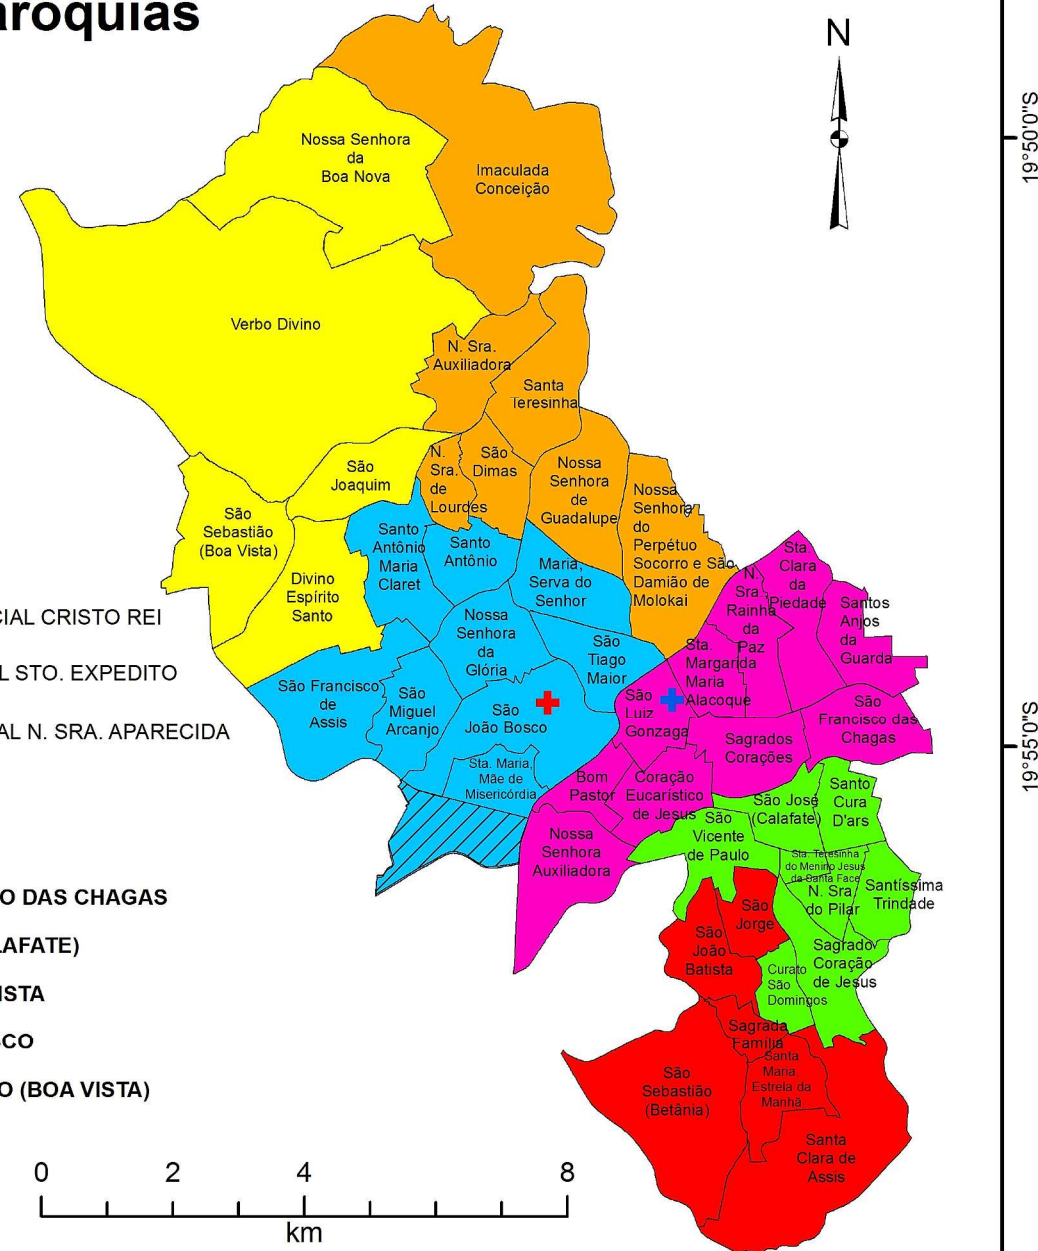

Arquidiocese de Belo Horizonte - 2015

Região Nossa Senhora da Esperança

Foranias e Paróquias

44°10'0"W

44°5'0"W

44°0'0"W

LEGENDA

- CAPELA ESPECIAL CRISTO REI
- CAPELA CURIAL STO. EXPEDITO
- ÁREA PASTORAL N. SRA. APARECIDA

FORANIAS

- SÃO DIMAS
- SÃO FRANCISCO DAS CHAGAS
- SÃO JOSÉ (CALAFATE)
- SÃO JOÃO BATISTA
- SÃO JOÃO BOSCO
- SÃO SEBASTIÃO (BOA VISTA)

44°10'0"W

44°5'0"W

44°0'0"W